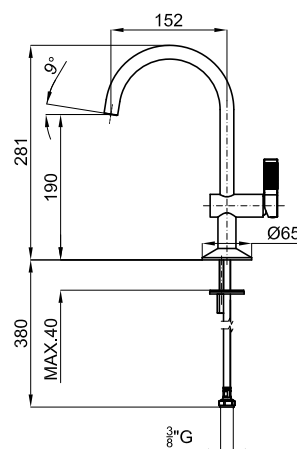

LIGNAGE

Diseñado por
RAMON ESTEVE

Descripción

LUXE - Monomando lavabo con cartucho cerámico de Ø25 mm. Conexiones de 3/8", una longitud de los latiguillos de 380 mm., sin vaciador automático y aireador "plus". El caudal a 3 bares es de 5 l/min.

Acabado

cobre cepillado
100289158

Otros Acabados

oro
100241744

oro cepillado
100301598

chromo
100241772

Esquema Técnico

Dimensiones en mm