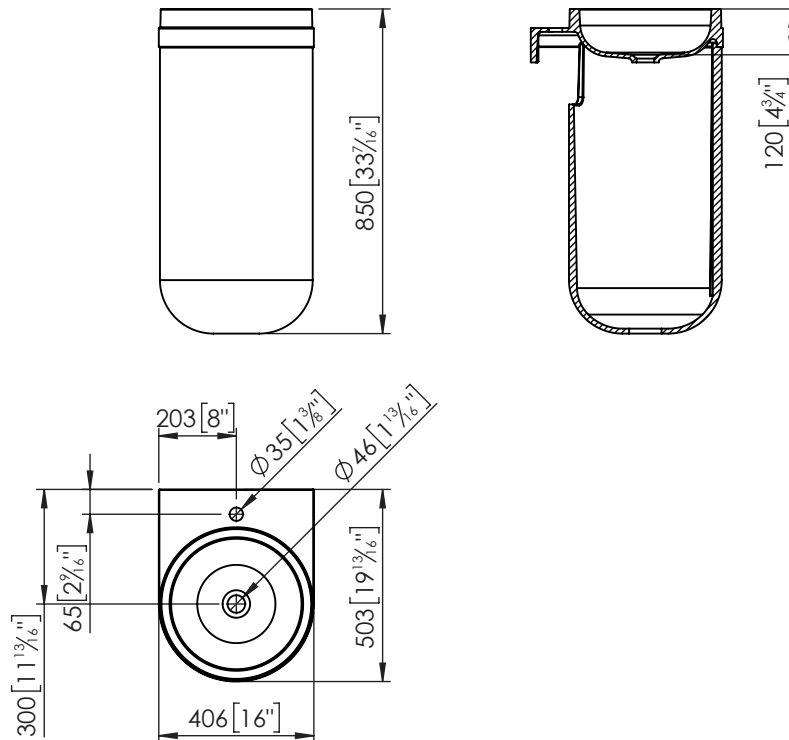

## Descripción

Lavabo fabricado en KRION® SOLID de 40x50 cm, a suelo, con seno centrado, sin rebosadero y con agujero para grifería.

## Información Técnica

- Tipo de instalación: a suelo
- Alto: 850 mm
- Ancho: 500 mm
- Largo: 400 mm
- Peso Neto: 29 Kg

## Notas

Todas las medidas de los productos son nominales y pueden variar dentro de las tolerancias establecidas en el producto. Todas las medidas de los planos están expresadas en mm [in].

Instalar el producto siguiendo las recomendaciones del manual de instalación.