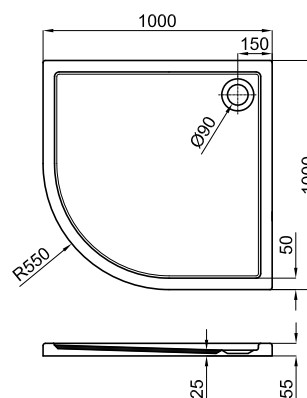

Platos de Ducha

WORK

Descripción

Plato de ducha angular 100x100 LIGHT.

Acabado

blanco
100057475

Esquema Técnico

Dimensiones en mm