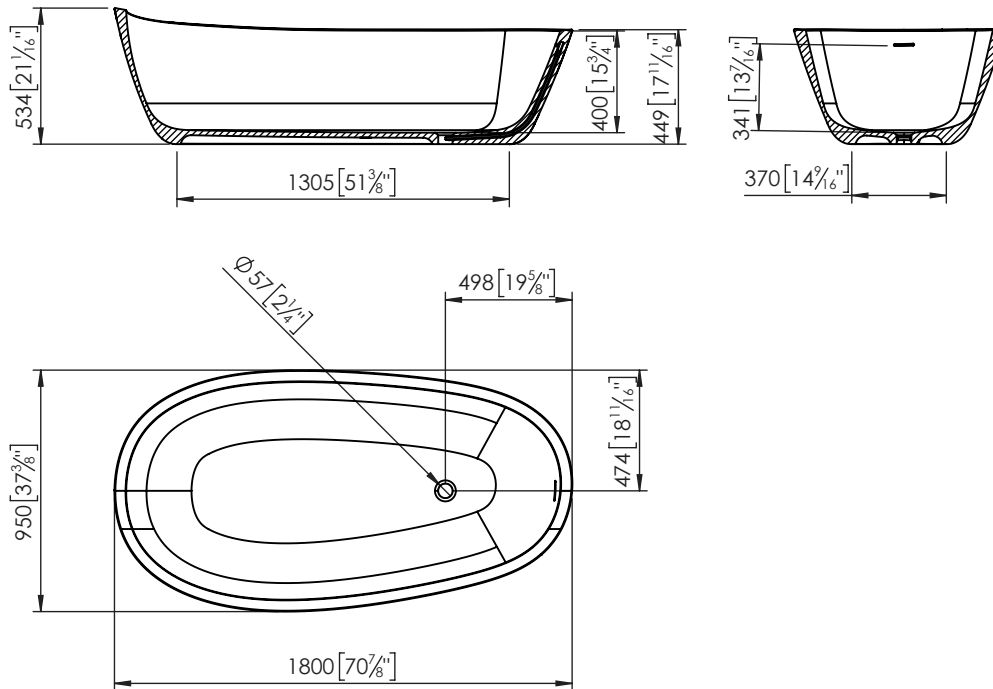

Descripción

Bañera ovalada de 180x95 cm fabricada en Krion, exenta, con rebosadero y sin grifería. Incluye sifón y desagüe con tapa en Krion.

Características

- Fabricado en KRION®
- Fácil limpieza
- Fácil mantenimiento
- Resistencia química
- Anti-bacterias
- Reparable
- Largo x Ancho: 1800x950 mm
- Incluye desagüe y sifón

ALMOND

ALMOND BL. KRION CEN 180X95
100077261

Información Técnica

- Tipo de instalación: exenta
- Alto: 534 mm
- Ancho: 950 mm
- Largo: 1800 mm
- Peso Neto: 146 Kg
- Volumen: 315 L

Notas

Todas las medidas de los productos son nominales y pueden variar dentro de las tolerancias establecidas en el producto. Todas las medidas de los planos están expresadas en mm [in].