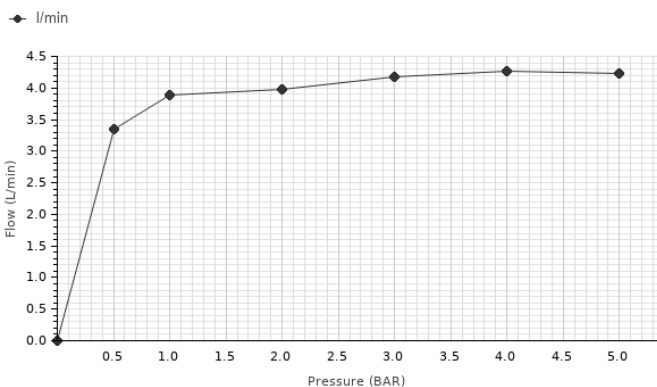

Descripción

Monomando lavabo con cartucho cerámico de Ø25mm. Conexiones de 3/8", una longitud de los latiguillos de 465mm., con vaciador automático y aireador "plus" orientable. Apertura en frío. El caudal a 3 bares es de 4,7 l/min.

Acabado

titanio cepillado
100272278

Otros Acabados

Cromo
100272318

Negro mate
100272319

Diagrama de Caudales

Pressure (bar)	0	0.5	1	2	3	4	5
Flow - l/min (±15%)	0	3.35	3.89	3.98	4.17	4.26	4.23

Esquema Técnico