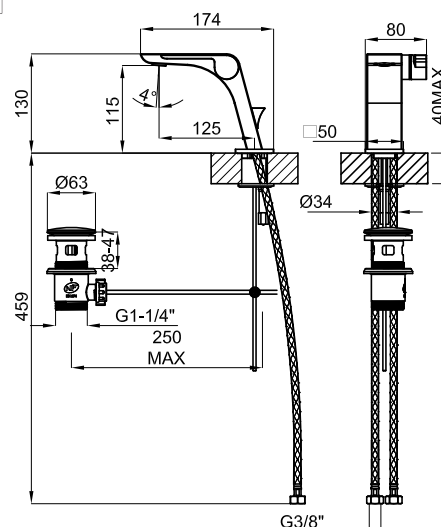

Descripción

Monomando lavabo con cartucho cerámico de Ø25mm. Conexiones de 3/8", una longitud de los latiguillos de 465mm., con vaciador automático y aireador "plus" orientable. Apertura en frío. El caudal a 3 bares es de 4,7 l/min.

Acabado

titanio cepillado
100272278

Otros Acabados

Cromo
100272318

Negro mate
100272319

Diagrama de Caudales

Pressure (bar)	0	0.5	1	2	3	4	5
Flow - l/min (±15%)	0	3.35	3.89	3.98	4.17	4.26	4.23

Esquema Técnico

Dimensiones en mm

Garantía: Para consultar la garantía u otra información relativa a este producto, visitar nuestra web: www.noken.com