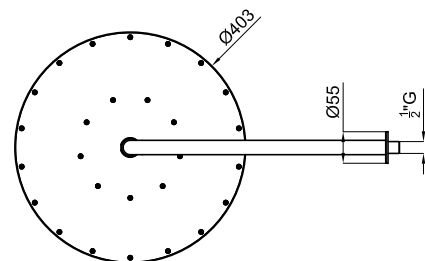

## Descripción

kit rociador 400mm + brazo 450 mm. El caudal a 3 bar es de 20l/min.

TONO

Diseñado por  
**FOSTER + PARTNERS**

## Acabado

cobre  
100190657

## Esquema Técnico

Dimensiones en mm

**Garantía:** Para consultar la garantía u otra información relativa a este producto, visitar nuestra web: [www.porcelanosa.com](http://www.porcelanosa.com)

**noken**  
PORCELANOSA BATHROOMS