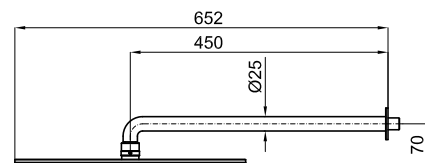

Esquema Técnico

Dimensiones en mm

Garantía: Para consultar la garantía u otra información relativa a este producto, visitar nuestra web: www.porcelanosa.com

noken
PORCELANOSA BATHROOMS

Aviso legal: Los contenidos incluidos en este catálogo de productos tienen únicamente fines informativos y de carácter orientativo careciendo de valor contractual alguno y por tanto no siendo jurídicamente vinculantes. Para la obtención de una correcta elección de material adaptado a las características de cada cliente así como para una óptima colocación y mantenimiento del mismo o para resolver cualquier cuestión que se le pueda suscitar sobre nuestros productos deberá dirigirse a nuestros establecimientos comerciales. PORCELANOSA GRUPO se reserva el derecho de modificar y/o suprimir ciertos modelos expuestos en este catálogo sin previo aviso. El aspecto y color de las productos puede presentar ligeras diferencias respecto a las originales.