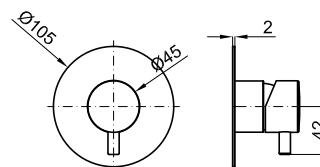

EX

Finighi
Studios

60

RONDO

Descripción

Parte externa monomando encastre ducha

Acabado

negro mate
100267005

Otros Acabados

titanio cepillado
100280814titanio
100281139cromo
100285263cobre cepillado
100280844cobre
100281153

Esquema Técnico

Dimensiones en mm

Garantía: Para consultar la garantía u otra información relativa a este producto, visitar nuestra web: www.noken.com