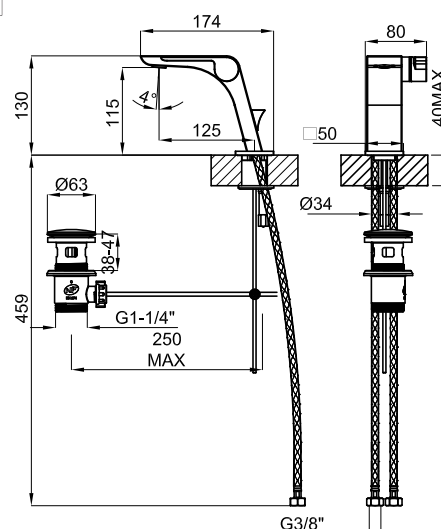

Descripción

Monomando lavabo con cartucho cerámico de Ø25mm. Conexiones de 3/8", una longitud de los latiguillos de 465mm., con vaciador automático y aireador "plus" orientable. Apertura en frío. El caudal a 3 bares es de 4,7 l/min.

Acabado

cromo
100272318

Otros Acabados

titanio cepillado
100272278

negro mate
100272319

Diagrama de Caudales

Pressure (bar)	0	0.5	1	2	3	4	5
Flow - l/min (±15%)	0	3.35	3.89	3.98	4.17	4.26	4.23

Esquema Técnico

Dimensiones en mm

Garantía: Para consultar la garantía u otra información relativa a este producto, visitar nuestra web: www.noken.com

Aviso legal: Los contenidos incluidos en este catálogo de productos NOKEN tienen únicamente fines informativos y de carácter orientativo careciendo de valor contractual alguno y por tanto no siendo jurídicamente vinculantes. Para la obtención de una correcta elección de material adaptado a las características de cada cliente así como para una óptima colocación y mantenimiento del mismo o para resolver cualquier cuestión que se le pueda suscitar sobre nuestros productos deberá dirigirse a nuestros establecimientos comerciales. NOKEN se reserva el derecho de modificar y/o suprimir ciertos modelos expuestos en este catálogo sin previo aviso. El aspecto y color de las productos puede presentar ligeras diferencias respecto a las originales.