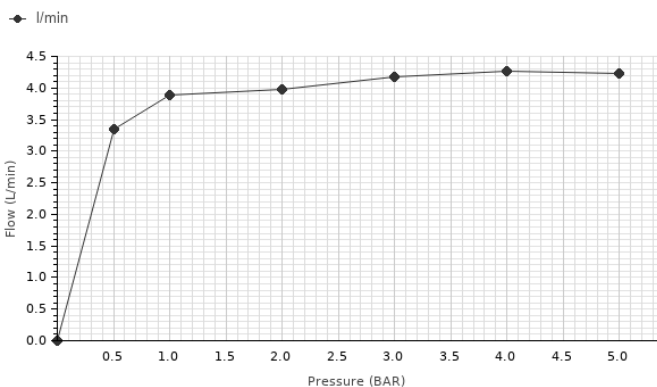

Descripción

Monomando lavabo con cartucho cerámico de Ø25mm. Conexiones de 3/8", una longitud de los latiguillos de 465mm., con vaciador automático y aireador "plus" orientable. Apertura en frío. El caudal a 3 bares es de 4,7 l/min.

Acabado

cromo
100272318

Otros Acabados

titanio cepillado
100272278

negro mate
100272319

Diagrama de Caudales

Pressure (bar)	0	0.5	1	2	3	4	5
Flow - l/min (±15%)	0	3.35	3.89	3.98	4.17	4.26	4.23

Esquema Técnico