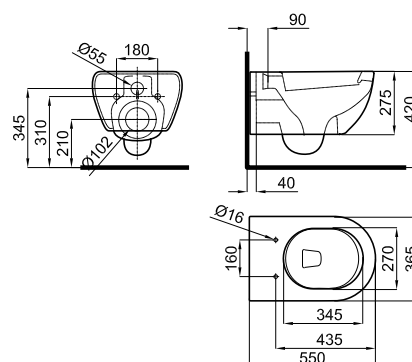

Descripción

Inodoro suspendido. Incluye las fijaciones 100253901

Acabado

blanco
100082161

Esquema Técnico

Dimensiones en mm

Garantía: Para consultar la garantía u otra información relativa a este producto, visitar nuestra web: www.noken.com

noken
PORCELANOSA BATHROOMS

Aviso legal: Los contenidos incluidos en este catálogo de productos NOKEN tienen únicamente fines informativos y de carácter orientativo careciendo de valor contractual alguno y por tanto no siendo jurídicamente vinculantes. Para la obtención de una correcta elección de material adaptado a las características de cada cliente así como para una óptima colocación y mantenimiento del mismo o para resolver cualquier cuestión que se le pueda suscitar sobre nuestros productos deberá dirigirse a nuestros establecimientos comerciales. NOKEN se reserva el derecho de modificar y/o suprimir ciertos modelos expuestos en este catálogo sin previo aviso. El aspecto y color de las productos puede presentar ligeras diferencias respecto a las originales.