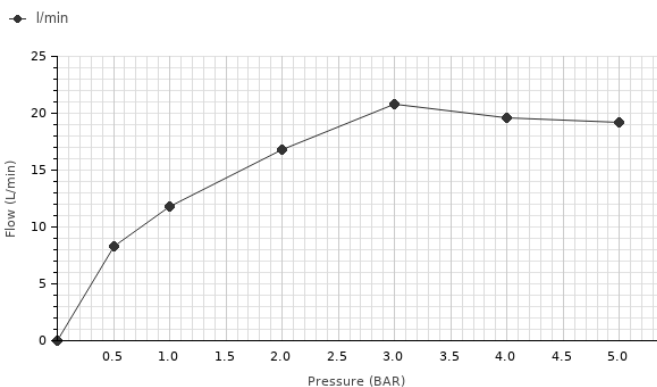

Rociadores

TONO

Diseñado por
FOSTER + PARTNERS

Descripción

kit rociador 400mm + brazo 450 mm. El caudal a 3 bar es de 20l/min.

Acabado

cromo
100184782

Otros Acabados

titanio
100190656

cobre
100190657

Certificados y Calidad

Diagrama de Caudales

Pressure (bar)	0	0.5	1	2	3	4	5
Flow - l/min (±15%)	0	8.3	11.8	16.8	20.8	19.6	19.2

Esquema Técnico

Dimensiones en mm

Garantía: Para consultar la garantía u otra información relativa a este producto, visitar nuestra web: www.porcelanosa.com