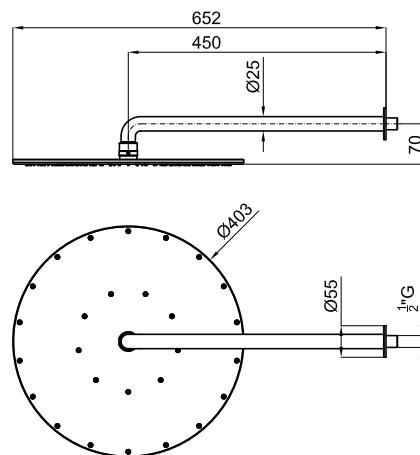

Rociadores

TONO

Diseñado por
FOSTER + PARTNERS

Descripción

kit rociador 400mm + brazo 450 mm. El caudal a 3 bar es de 20l/min.

Acabado

cromo
100184782

Otros Acabados

titanio
100190656

cobre
100190657

Certificados y Calidad

Diagrama de Caudales

Pressure (bar)	0	0.5	1	2	3	4	5
Flow - l/min (±15%)	0	8.3	11.8	16.8	20.8	19.6	19.2

Esquema Técnico

Dimensiones en mm

Garantía: Para consultar la garantía u otra información relativa a este producto, visitar nuestra web: www.porcelanosa.com