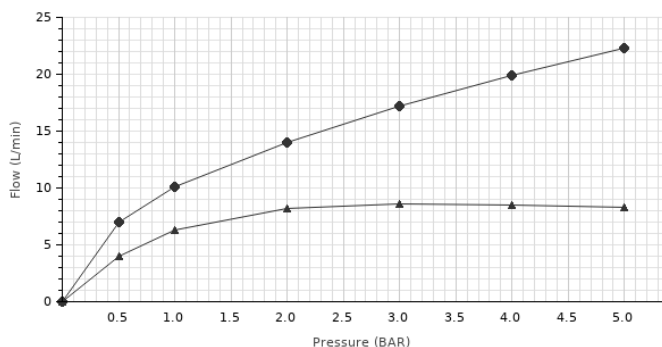

## Diagrama de Caudales

Pressure (bar)	0	0.5	1	2	3	4	5
Flow - Spout (l/min) (±15%)	0	7	10.1	14	17.2	19.9	22.3
Flow - Handshower (l/min) (±15%)	0	4	6.3	8.2	8.6	8.5	8.3

◆ Spout (l/min) ▲ Handshower (l/min)