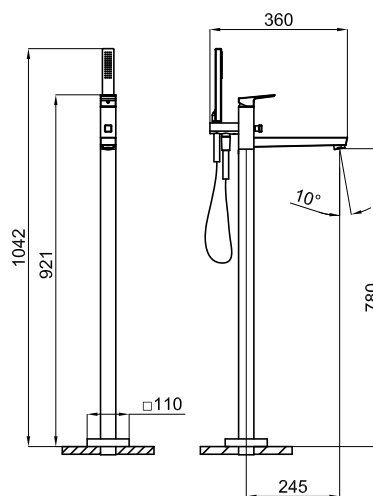

## Descripción

Monomando baño/ducha instalación a pavimento con flexible de 150cm y teleducha. Cartucho cerámico de Ø35 mm. Inversor automático y aireador "plus". El caudal a 3 bares para la ducha es de: 8,4 l/min y para el baño de: 14,64 l/min Necesario cuerpo interno Smartbox grifería pavimento 100149141

## Diagrama de Caudales

Pressure (bar)	0	0.5	1	2	3	4	5
Flow - Spout (l/min) (±15%)	0	7	10.1	14	17.2	19.9	22.3
Flow - Handshower (l/min) (±15%)	0	4	6.3	8.2	8.6	8.5	8.3

◆ Spout (l/min) ▲ Handshower (l/min)

## Esquema Técnico

Dimensiones en mm

**Garantía:** Para consultar la garantía u otra información relativa a este producto, visitar nuestra web: [www.noken.com](http://www.noken.com)

**noken**  
PORCELANOSA BATHROOMS