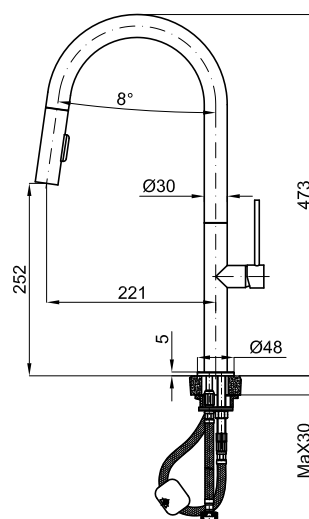

URBAN STICK

Descripción

URBAN STICK_Monomando fregadero con ducha extraíble y caño giratorio. Incorpora cartucho cerámico de Ø25 mm con conexiones de 3/8", una longitud de latiguillos de 500 mm y aireador "Plus"

Acabado

chromo
100123480

Diagrama de Caudales

Pressure (bar)	0	0.5	1	2	3	4
Flow - l/min (±15%)	0	2.5	4	5.9	7	8

Esquema Técnico

Dimensiones en mm

Garantía: Para consultar la garantía u otra información relativa a este producto, visitar nuestra web: www.noken.com