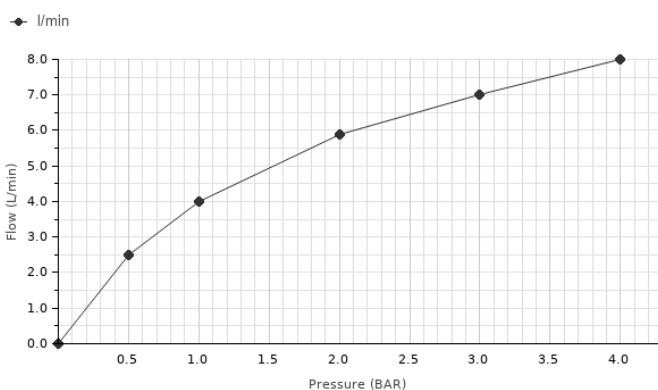

URBAN STICK

Descripción

URBAN STICK_Monomando fregadero con ducha extraíble y caño giratorio. Incorpora cartucho cerámico de Ø25 mm con conexiones de 3/8", una longitud de latiguillos de 500 mm y aireador "Plus"

Acabado

chromo
100123480

Diagrama de Caudales

Pressure (bar)	0	0.5	1	2	3	4
Flow - l/min (±15%)	0	2.5	4	5.9	7	8

Esquema Técnico

Dimensiones en mm

Garantía: Para consultar la garantía u otra información relativa a este producto, visitar nuestra web: www.noken.com