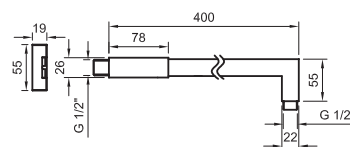

Rociadores

Descripción

Brazo rociador Rondo de 40 cm a pared

COMPLEMENTOS

Acabado

negro mate
100213248

Otros Acabados

Cromo
100039088

Cobre cepillado
100280741

Cobre
100280750

Oro cepillado
100327505

Blanco
100253667

Titanio
100280742

Titanio cepillado
100281803

Oro
100327522

Esquema Técnico

Dimensiones en mm

noken
PORCELANOSA BATHROOMS

Garantía: Para consultar la garantía u otra información relativa a este producto, visitar nuestra web: www.noken.com

Aviso legal: Los contenidos incluidos en este catálogo de productos NOKEN tienen únicamente fines informativos y de carácter orientativo careciendo de valor contractual alguno y por tanto no siendo jurídicamente vinculantes. Para la obtención de una correcta elección de material adaptado a las características de cada cliente así como para una óptima colocación y mantenimiento del mismo o para resolver cualquier cuestión que se le pueda suscitar sobre nuestros productos deberá dirigirse a nuestros establecimientos comerciales. NOKEN se reserva el derecho de modificar y/o suprimir ciertos modelos expuestos en este catálogo sin previo aviso. El aspecto y color de las productos puede presentar ligeras diferencias respecto a las originales.