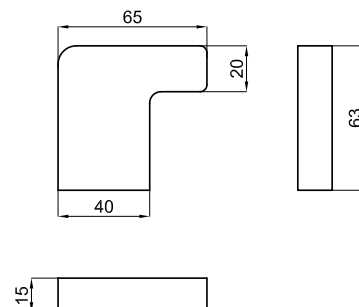

cobre cepillado
100289240

oro cepillado
100299338

chromo
100094131

titanio
100289233

titanio cepillado
100289241

Esquema Técnico

Dimensiones en mm

Garantía: Para consultar la garantía u otra información relativa a este producto, visitar nuestra web: www.noken.com