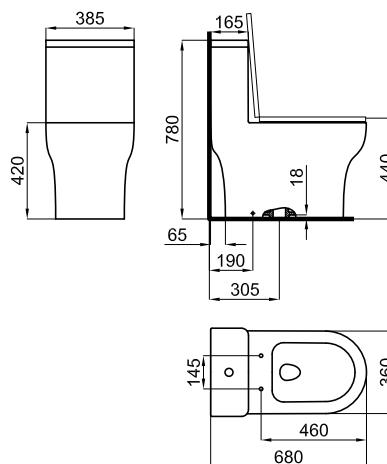

Sanitarios

NEW NK ONE

Descripción

NEW NK-ONE Pack inodoro de una pieza con mecanismo de doble descarga ECO (4,5/3lts) y asiento "Slim" soft close

Acabado

blanco
100257861

Certificados y Calidad

Esquema Técnico

Dimensiones en mm

Garantía: Para consultar la garantía u otra información relativa a este producto, visitar nuestra web: www.noken.com

noken
PORCELANOSA BATHROOMS

Aviso legal: Los contenidos incluidos en este catálogo de productos NOKEN tienen únicamente fines informativos y de carácter orientativo careciendo de valor contractual alguno y por tanto no siendo jurídicamente vinculantes. Para la obtención de una correcta elección de material adaptado a las características de cada cliente así como para una óptima colocación y mantenimiento del mismo o para resolver cualquier cuestión que se le pueda suscitar sobre nuestros productos deberá dirigirse a nuestros establecimientos comerciales. NOKEN se reserva el derecho de modificar y/o suprimir ciertos modelos expuestos en este catálogo sin previo aviso. El aspecto y color de las productos puede presentar ligeras diferencias respecto a las originales.