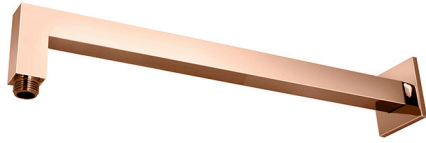

## Rociadores

EX

## Descripción

Brazo rociador Square de 40 cm a pared

## Acabado

cobre  
100181230

## Otros Acabados

cromo  
100090332

titanio cepillado  
100280734

negro mate  
100327497

titanio  
100181225

cobre cepillado  
100281804