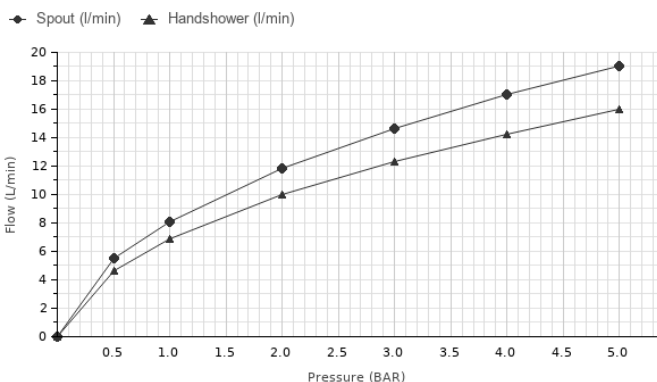

Descripción

Monomando baño/ducha instalación a pavimento con flexible de 150cm y teleducha. Cartucho cerámico de Ø35 mm. Inversor automático y aireador "plus". El caudal a 3 bares para la ducha es de: 12,25 l/min y para el baño de: 14,64 l/min Necesario cuerpo interno Smartbox grifería pavimento 100149141

Acabado

cromo
100209423

Otros Acabados

negro mate
100209456

Diagrama de Caudales

Pressure (bar)	0	0.5	1	2	3	4	5
Flow - Spout (l/min) (±15%)	0	5.5	8.1	11.8	14.6	17	19
Flow - Handshower (l/min) (±15%)	0	4.6	6.9	10	12.3	14.2	16