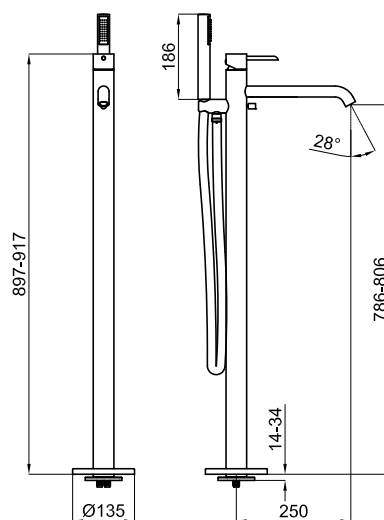

Descripción

Monomando baño/ducha instalación a pavimento con flexible de 150cm y teleducha. Cartucho cerámico de Ø35 mm. Inversor automático y aireador "plus". El caudal a 3 bares para la ducha es de: 12,25 l/min y para el baño de: 14,64 l/min Necesario cuerpo interno Smartbox grifería pavimento 100149141

Acabado

cromo
100209423

Otros Acabados

negro mate
100209456

Diagrama de Caudales

Pressure (bar)	0	0.5	1	2	3	4	5
Flow - Spout (l/min) (±15%)	0	5.5	8.1	11.8	14.6	17	19
Flow - Handshower (l/min) (±15%)	0	4.6	6.9	10	12.3	14.2	16

Esquema Técnico

Dimensiones en mm

Garantía: Para consultar la garantía u otra información relativa a este producto, visitar nuestra web: www.noken.com

noken
PORCELANOSA BATHROOMS

Aviso legal: Los contenidos incluidos en este catálogo de productos NOKEN tienen únicamente fines informativos y de carácter orientativo careciendo de valor contractual alguno y por tanto no siendo jurídicamente vinculantes. Para la obtención de una correcta elección de material adaptado a las características de cada cliente así como para una óptima colocación y mantenimiento del mismo o para resolver cualquier cuestión que se le pueda suscitar sobre nuestros productos deberá dirigirse a nuestros establecimientos comerciales. NOKEN se reserva el derecho de modificar y/o suprimir ciertos modelos expuestos en este catálogo sin previo aviso. El aspecto y color de las productos puede presentar ligeras diferencias respecto a las originales.