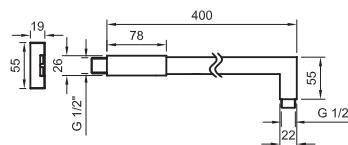

## Descripción

Brazo rociador Rondo de 40 cm a pared

## Esquema Técnico

Dimensiones en mm

**noken**  
PORCELANOSA BATHROOMS

**Garantía:** Para consultar la garantía u otra información relativa a este producto, visitar nuestra web: [www.noken.com](http://www.noken.com)