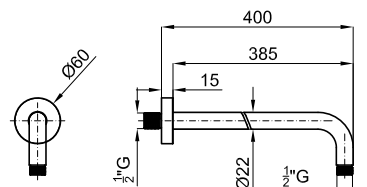

Rociadores

AISI
316

EX

Finish
Studio

60

ROUND INOX

Descripción

Brazo rociador de 40 cm. a pared

Acabado

inox cepillado
100281144

Esquema Técnico

Dimensiones en mm

noken
PORCELANOSA BATHROOMS

Garantía: Para consultar la garantía u otra información relativa a este producto, visitar nuestra web: www.noken.com