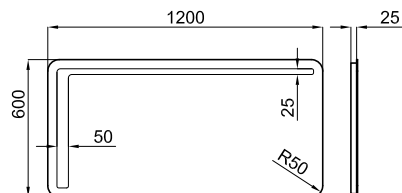

Espejos

LOUNGE

Diseñado por
SIMONE MICHELI

Descripción

Espejo premium 120x60 cm con franja de luz iluminada y sistema antivaho. Incorpora retroiluminación ambiental superior e inferior. IP-44. Temperatura LED 4200 K (220V).

Acabado

espejo
100179914

Esquema Técnico

Dimensiones en mm

noken
PORCELANOSA BATHROOMS

Garantía: Para consultar la garantía u otra información relativa a este producto, visitar nuestra web: www.noken.com

Aviso legal: Los contenidos incluidos en este catálogo de productos NOKEN tienen únicamente fines informativos y de carácter orientativo careciendo de valor contractual alguno y por tanto no siendo jurídicamente vinculantes. Para la obtención de una correcta elección de material adaptado a las características de cada cliente así como para una óptima colocación y mantenimiento del mismo o para resolver cualquier cuestión que se le pueda suscitar sobre nuestros productos deberá dirigirse a nuestros establecimientos comerciales. NOKEN se reserva el derecho de modificar y/o suprimir ciertos modelos expuestos en este catálogo sin previo aviso. El aspecto y color de las productos puede presentar ligeras diferencias respecto a las originales.