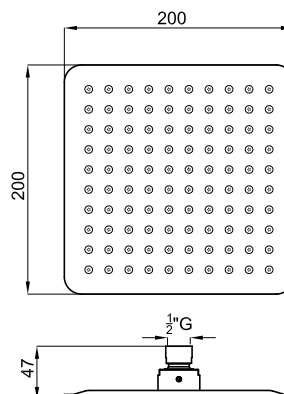

Rociadores

NK ENERGY

Descripción

Rociador Square 20x20 cm, con rótula . El caudal a 3 bares es de 11,3 l/min

Acabado

inox espejo
100283462

Esquema Técnico

Dimensiones en mm