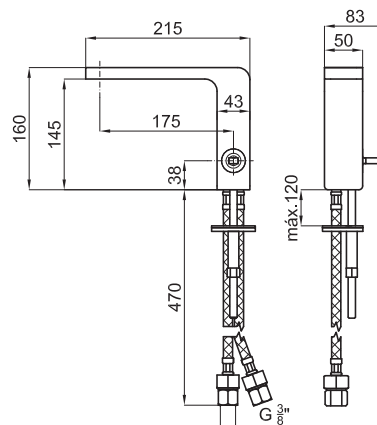

LOUNGE

Diseñado por
SIMONE MICHELI

Descripción

Monomando lavabo con cartucho cerámico de Ø25mm. Conexiones de 3/8". Longitud de los latiguillos 470 mm. Sin vaciador. Lleva un rompeaguas integrado en el caño que simula el efecto cascada, además la grifería se sirve con un limitador de caudal a 8 l/min. para evitar salpicaduras.

Certificados y Calidad

Diagrama de Caudales

Pressure (bar)	0	0.5	1	2	3	4	5
Flow - l/min (±15%)	0	4.71	6.76	8.04	7.95	8.05	7.98

Esquema Técnico

Dimensiones en mm

Garantía: Para consultar la garantía u otra información relativa a este producto, visitar nuestra web: www.noken.com