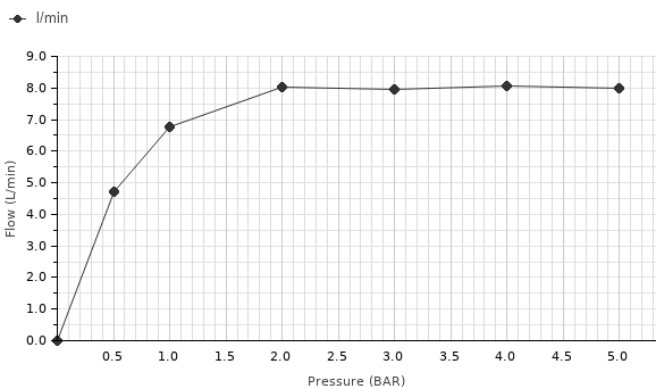

LOUNGE

Diseñado por
SIMONE MICHELI

Descripción

Monomando lavabo con cartucho cerámico de Ø25mm. Conexiones de 3/8". Longitud de los latiguillos 470 mm. Sin vaciador. Lleva un rompeaguas integrado en el caño que simula el efecto cascada, además la grifería se sirve con un limitador de caudal a 8 l/min. para evitar salpicaduras.

Certificados y Calidad

Diagrama de Caudales

Pressure (bar)	0	0.5	1	2	3	4	5
Flow - l/min (±15%)	0	4.71	6.76	8.04	7.95	8.05	7.98

Esquema Técnico

Dimensiones en mm

Garantía: Para consultar la garantía u otra información relativa a este producto, visitar nuestra web: www.noken.com