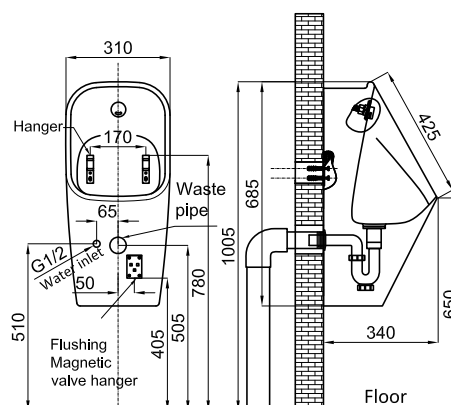

## Descripción

ACRO COMPACT - Urinario de alimentación trasera con válvula-difusor con sistema IR integrados (alimentación mediante 4x baterías 1,5V incluidas). Incluye las fijaciones 100295658 y el sifón 100295683. Para instalación en pared sólida.

## Esquema Técnico

Dimensiones en mm

**Garantía:** Para consultar la garantía u otra información relativa a este producto, visitar nuestra web: [www.noken.com](http://www.noken.com)

**noken**  
PORCELANOSA BATHROOMS