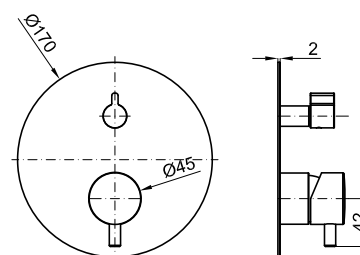

EX

Fingert
Studio

60

RONDO

Descripción

Parte externa monomando encastre baño ducha

Acabado

cobre
100281138

Otros Acabados

negro mate
100267030titanio cepillado
100280852cromo
100285244cobre cepillado
100280813titanio
100281147

Esquema Técnico

Dimensiones en mm

Garantía: Para consultar la garantía u otra información relativa a este producto, visitar nuestra web: www.noken.com