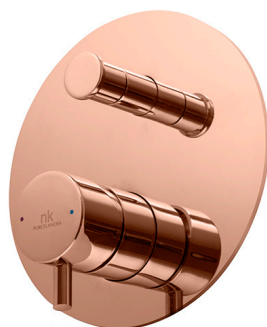

EX

Fingert
Studio

60

RONDO

Descripción

Parte externa monomando encastre baño ducha

Acabado

cobre
100281138

Otros Acabados

negro mate
100267030titanio cepillado
100280852cromo
100285244cobre cepillado
100280813titanio
100281147

Esquema Técnico

Dimensiones en mm

Garantía: Para consultar la garantía u otra información relativa a este producto, visitar nuestra web: www.noken.com