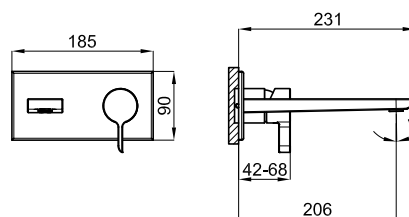

Descripción

Parte externa monomando encastre lavabo con cartucho cerámico de Ø35 mm. Sin vaciador. El caudal a 3 bares es de 5 L/min. Posibilidad de montaje en horizontal y en vertical.

Acabado

cromo
100283338

Otros Acabados

negro mate
100283339

titanio cepillado
100283351

Esquema Técnico

Dimensiones en mm

Garantía: Para consultar la garantía u otra información relativa a este producto, visitar nuestra web: www.noken.com