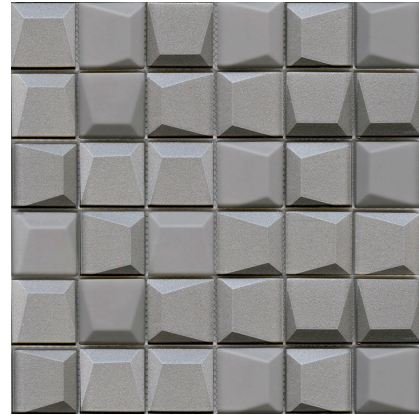

Modelo: EFFECT SQUARE SILVER

Códigos: 100203123

Grupo: G-133

Formato: 30X30X0,8

RECOMENDACIONES

Adhesivo recomendado	100217753 POLITECH PREMIUM COMP. A+B 10KG
Junta recomendada	100238235 COLORSTUK ESPECIAL N NACARE 2KG
Junta recomendada (zona húmeda)	100238235 COLORSTUK ESPECIAL N NACARE 2KG
Adhesivo recomendado (zona húmeda)	100217753 POLITECH PREMIUM COMP. A+B 10KG

INFORMACIÓN TÉCNICA

Uso	REVESTIMIENTO
Composición	VIDRIO

CARACTERÍSTICAS

-  Producto fabricado sobre una malla que facilita su instalación.
-  Carece de Brillo
-  Material cuya superficie tiene la capacidad de producir reflejos.
-  Material apto para su uso en paredes de ducha.
-  Material apto para su uso en paredes de interior.