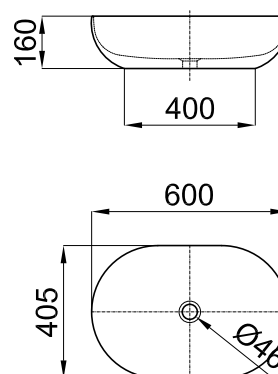

Descripción

Lavabo 60x40 cm apoyo sin rebosadero. Se deberá utilizar un vaciador fijo o de rejilla.

Acabado

blanco mate
100255705

Otros Acabados

blanco
100255359

Esquema Técnico

Dimensiones en mm