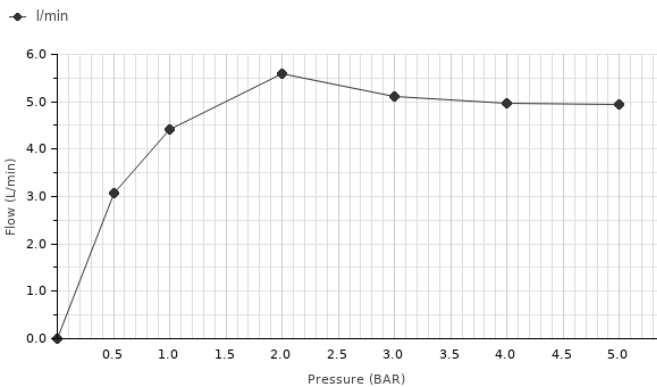

ROUND INOX

Descripción

Monomando lavabo con cartucho cerámico de Ø35mm. Conexiones de 3/8", una longitud de los latiguillos de 380mm., sin vaciador automático. Aireador "plus". El caudal a 3 bares es de 5 l/min.

Acabado

inox cepillado
100283347

Diagrama de Caudales

Pressure (bar)	0	0.5	1	2	3	4	5
Flow - l/min (±15%)	0	3.07	4.42	5.59	5.1	4.97	4.95

Esquema Técnico

Dimensiones en mm

Garantía: Para consultar la garantía u otra información relativa a este producto, visitar nuestra web: www.noken.com