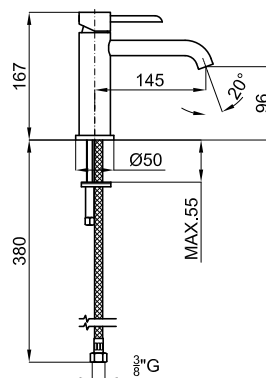

ROUND INOX

Descripción

Monomando lavabo con cartucho cerámico de Ø35mm. Conexiones de 3/8", una longitud de los latiguillos de 380mm., sin vaciador automático. Aireador "plus". El caudal a 3 bares es de 5 l/min.

Acabado

inox cepillado
100283347

Diagrama de Caudales

Pressure (bar)	0	0.5	1	2	3	4	5
Flow - l/min (±15%)	0	3.07	4.42	5.59	5.1	4.97	4.95

Esquema Técnico

Dimensiones en mm

Garantía: Para consultar la garantía u otra información relativa a este producto, visitar nuestra web: www.noken.com