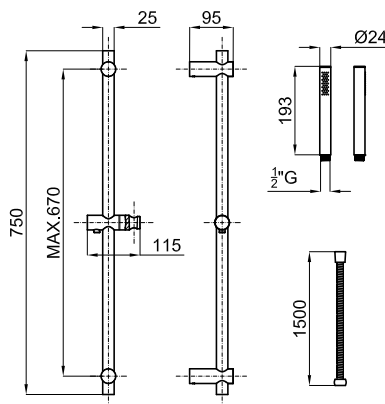

Griferías de Baño

AISI 304

Finish Studio

60

ROUND INOX

Descripción

PACK DUCHA ROUND INOX. Incluye barra de ducha con soporte, teleducha 100281172 y flexible 100281171

Acabado

inox cepillado
100281180

Diagrama de Caudales

Pressure (bar)	0	0.5	1	2	3	4	5
Flow - l/min (±15%)	0	11	12	12	12	12	12

Esquema Técnico

Dimensiones en mm

Garantía: Para consultar la garantía u otra información relativa a este producto, visitar nuestra web: www.noken.com