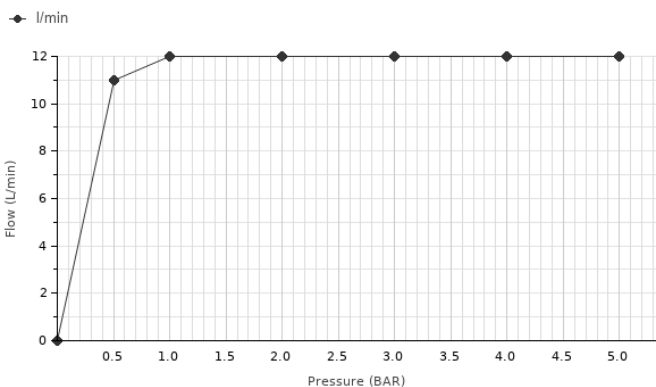

Griferías de Baño

AISI 304

Finish Studio

60

ROUND INOX

Descripción

PACK DUCHA ROUND INOX. Incluye barra de ducha con soporte, teleducha 100281172 y flexible 100281171

Acabado

inox cepillado
100281180

Diagrama de Caudales

Pressure (bar)	0	0.5	1	2	3	4	5
Flow - l/min (±15%)	0	11	12	12	12	12	12

Esquema Técnico

Dimensiones en mm

Garantía: Para consultar la garantía u otra información relativa a este producto, visitar nuestra web: www.noken.com