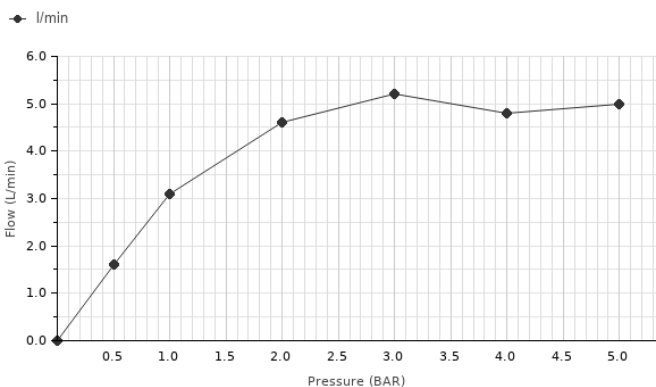

Descripción

HOTELS - Grifería lavabo electrónica con 1 entrada de agua, conexión de 3/8", sin vaciador y con aireador "Plus". Incluye transformador AC 100-240V. El caudal a 3 bares es de 5 l/min.

Acabado

 negro mate
100305292

Otros Acabados

 cromo
100305314

Diagrama de Caudales

Pressure (bar)	0	0.5	1	2	3	4	5
Flow - l/min (±15%)	0	1.6	3.1	4.6	5.2	4.8	5

Esquema Técnico

Dimensiones en mm

Garantía: Para consultar la garantía u otra información relativa a este producto, visitar nuestra web: www.noken.com