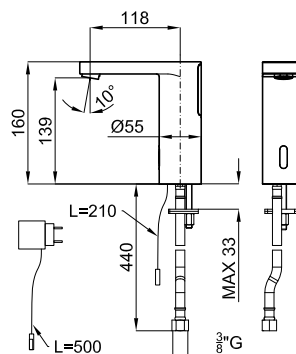

Descripción

HOTELS - Grifería lavabo electrónica con 1 entrada de agua, conexión de 3/8", sin vaciador y con aireador "Plus". Incluye transformador AC 100-240V. El caudal a 3 bares es de 5 l/min.

Acabado

 negro mate
100305292

Otros Acabados

 cromo
100305314

Diagrama de Caudales

Pressure (bar)	0	0.5	1	2	3	4	5
Flow - l/min (±15%)	0	1.6	3.1	4.6	5.2	4.8	5

Esquema Técnico

Dimensiones en mm

Garantía: Para consultar la garantía u otra información relativa a este producto, visitar nuestra web: www.noken.com