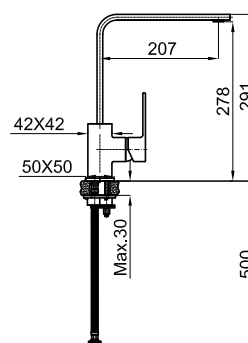

Descripción

NK_Monomando fregadero con caño giratorio. Incorpora cartucho cerámico de Ø35 mm con conexiones de 3/8", una longitud de latiguillos de 500 mm y aireador "Plus

Acabado

chromo
100130533

Esquema Técnico

Dimensiones en mm

Garantía: Para consultar la garantía u otra información relativa a este producto, visitar nuestra web: www.noken.com

noken
PORCELANOSA BATHROOMS

Aviso legal: Los contenidos incluidos en este catálogo de productos NOKEN tienen únicamente fines informativos y de carácter orientativo careciendo de valor contractual alguno y por tanto no siendo jurídicamente vinculantes. Para la obtención de una correcta elección de material adaptado a las características de cada cliente así como para una óptima colocación y mantenimiento del mismo o para resolver cualquier cuestión que se le pueda suscitar sobre nuestros productos deberá dirigirse a nuestros establecimientos comerciales. NOKEN se reserva el derecho de modificar y/o suprimir ciertos modelos expuestos en este catálogo sin previo aviso. El aspecto y color de las productos puede presentar ligeras diferencias respecto a las originales.