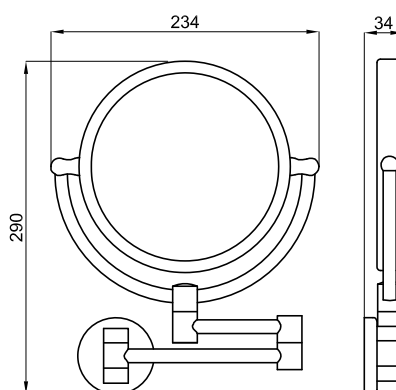

Descripción

Espejo 3x aumento 2 brazos a muro

Acabado

cromo
100124209

Esquema Técnico

Dimensiones en mm

Garantía: Para consultar la garantía u otra información relativa a este producto, visitar nuestra web: www.noken.com