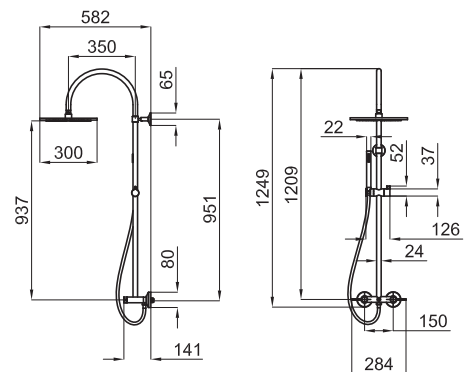

## Descripción

LUXE. Columna de ducha con grifería monomando L1249MM. Barra de ducha con curva circular superior, rociador D300MM, teleducha con válvula antirretorno, soporte de teleducha deslizante. Manetas AC y AF diseño LUXE. Conexiones de 1/2" a una distancia de 150±20mm. El caudal a 3 bares, de la teleducha es 6,3 l/min y del rociador 10,9 l/min.

## Diagrama de Caudales

Pressure (bar)	0	0.5	1	2	3	4	5
Flow - Handshower (l/min) (±15%)	0	4.4	6.3	8.9	10.9	12.7	14.2
Flow - Hand-shower (l/min) (±15%)	0	3.9	5.6	6.1	6.3	5.9	6.1

◆ Handshower (l/min) ▲ Hand-shower (l/min)

## Esquema Técnico

Dimensiones en mm

Garantía: Para consultar la garantía u otra información relativa a este producto, visitar nuestra web: [www.noken.com](http://www.noken.com)

**noken**  
PORCELANOSA BATHROOMS