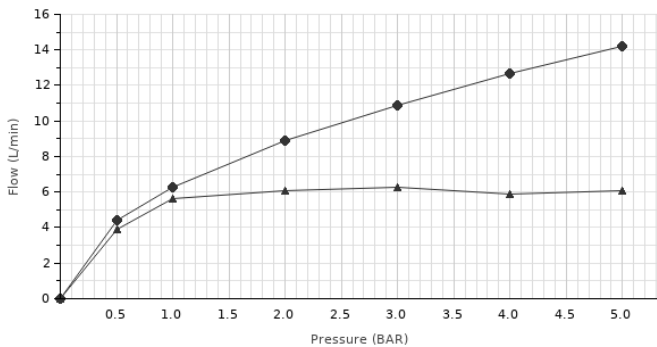

## Descripción

LUXE. Columna de ducha con grifería monomando L1249MM. Barra de ducha con curva circular superior, rociador D300MM, teleducha con válvula antirretorno, soporte de teleducha deslizante. Manetas AC y AF diseño LUXE. Conexiones de 1/2" a una distancia de 150±20mm. El caudal a 3 bares, de la teleducha es 6,3 l/min y del rociador 10,9 l/min.

## Diagrama de Caudales

Pressure (bar)	0	0.5	1	2	3	4	5
Flow - Handshower (l/min) (±15%)	0	4.4	6.3	8.9	10.9	12.7	14.2
Flow - Hand-shower (l/min) (±15%)	0	3.9	5.6	6.1	6.3	5.9	6.1

◆ Handshower (l/min) ▲ Hand-shower (l/min)