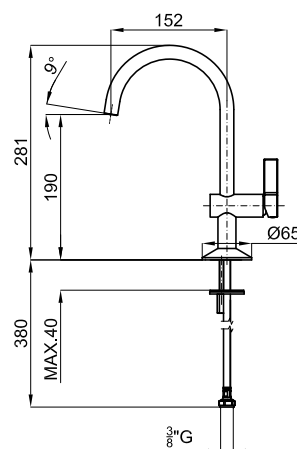

LIGNAGE

Diseñado por
RAMON ESTEVE

Descripción

Monomando lavabo con cartucho cerámico de Ø25 mm. Conexiones de 3/8", una longitud de los latiguillos de 380 mm., sin vaciador automático y aireador "plus". El caudal a 3 bares es de 5 l/min.

Acabado

oro cepillado
100299376

Otros Acabados

romo
100238540

cobre cepillado
100289174

oro
100238550

Esquema Técnico

Dimensiones en mm