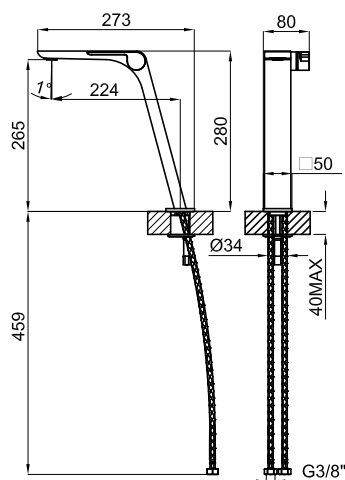

Descripción

Monomando lavabo caño alto con cartucho cerámico de Ø25mm. Sin vaciador. Conexiones de 3/8", una longitud de los latiguillos de 460mm. Aireador "plus" orientable. Apertura en frío. El caudal a 3 bares es de 4,7 l/min.

Acabado

 negro mate
100272306

Otros Acabados

 titanio cepillado
100272288

 cromo
100272341

Diagrama de Caudales

Pressure (bar)	0	0.5	1	2	3	4	5
Flow - l/min (±15%)	0	3.35	3.89	3.98	4.17	4.26	4.23

Esquema Técnico

Dimensiones en mm

Garantía: Para consultar la garantía u otra información relativa a este producto, visitar nuestra web: www.noken.com