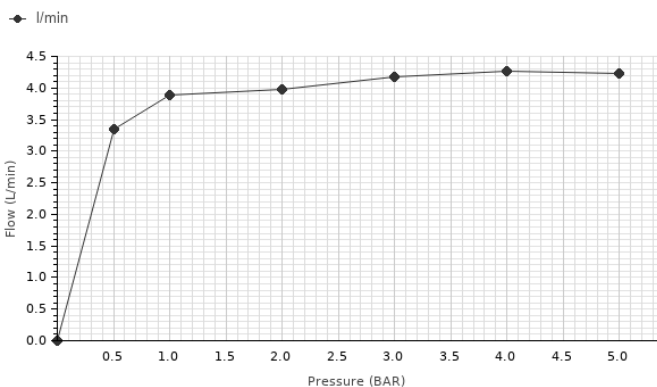

Descripción

Monomando lavabo caño alto con cartucho cerámico de Ø25mm. Sin vaciador. Conexiones de 3/8", una longitud de los latiguillos de 460mm. Aireador "plus" orientable. Apertura en frío. El caudal a 3 bares es de 4,7 l/min.

Acabado

 negro mate
100272306

Otros Acabados

 titanio cepillado
100272288

 cromo
100272341

Diagrama de Caudales

Pressure (bar)	0	0.5	1	2	3	4	5
Flow - l/min (±15%)	0	3.35	3.89	3.98	4.17	4.26	4.23

Esquema Técnico