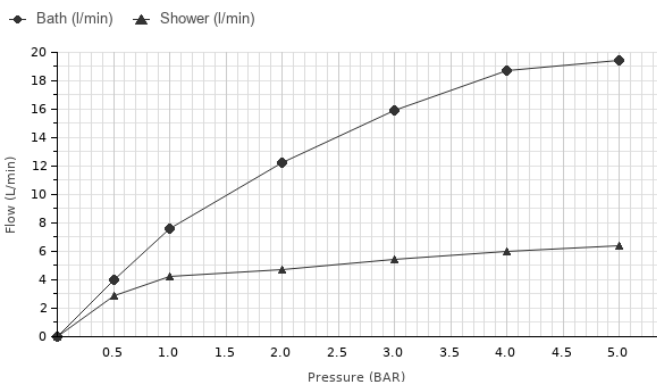

Diseñado por
FOSTER + PARTNERS

Descripción

Monomando baño/ducha instalación a pavimento completo con soporte magnetico para teleducha 100184791. Cartucho ceramico Noken Tri-Control de Ø40 mm con inversor incorporado. Necesario cuerpo interno Smartbox 100149141

Acabado

titanio
100190612

Otros Acabados

Cromo
100184792

Cobre
100190636

Diagrama de Caudales

Pressure (bar)	0	0.5	1	2	3	4	5
Flow - Bath (l/min) (±15%)	0	4	7.6	12.2	15.9	18.7	19.4
Flow - Shower (l/min) (±15%)	0	2.9	4.2	4.7	5.4	6	6.4