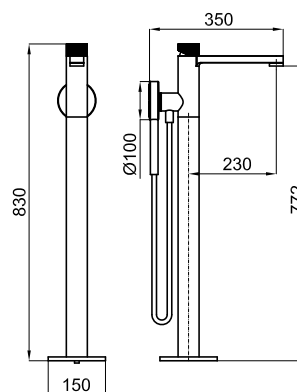

Diseñado por
FOSTER + PARTNERS

Descripción

Monomando baño/ducha instalación a pavimento completo con soporte magnetico para teleducha 100184791. Cartucho ceramico Noken Tri-Control de Ø40 mm con inversor incorporado. Necesario cuerpo interno Smartbox 100149141

Acabado

titanio
100190612

Otros Acabados

Cromo
100184792

Cobre
100190636

Diagrama de Caudales

Pressure (bar)	0	0.5	1	2	3	4	5
Flow - Bath (l/min) (±15%)	0	4	7.6	12.2	15.9	18.7	19.4
Flow - Shower (l/min) (±15%)	0	2.9	4.2	4.7	5.4	6	6.4

Esquema Técnico

Dimensiones en mm

Garantía: Para consultar la garantía u otra información relativa a este producto, visitar nuestra web: www.porcelanosa.com

noken
PORCELANOSA BATHROOMS

Aviso legal: Los contenidos incluidos en este catálogo de productos tienen únicamente fines informativos y de carácter orientativo careciendo de valor contractual alguno y por tanto no siendo jurídicamente vinculantes. Para la obtención de una correcta elección de material adaptado a las características de cada cliente así como para una óptima colocación y mantenimiento del mismo o para resolver cualquier cuestión que se le pueda suscitar sobre nuestros productos deberá dirigirse a nuestros establecimientos comerciales. PORCELANOSA GRUPO se reserva el derecho de modificar y/o suprimir ciertos modelos expuestos en este catálogo sin previo aviso. El aspecto y color de las productos puede presentar ligeras diferencias respecto a las originales.