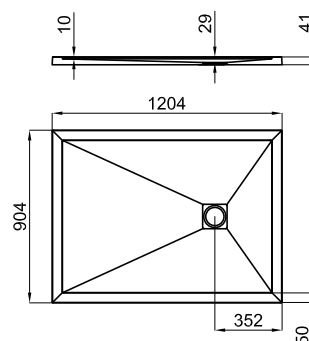

## Descripción

Plato de ducha con marco 120x90 MINERAL STONE.

## Esquema Técnico

Dimensiones en mm

**Garantía:** Para consultar la garantía u otra información relativa a este producto, visitar nuestra web: [www.noken.com](http://www.noken.com)

**noken**  
PORCELANOSA BATHROOMS