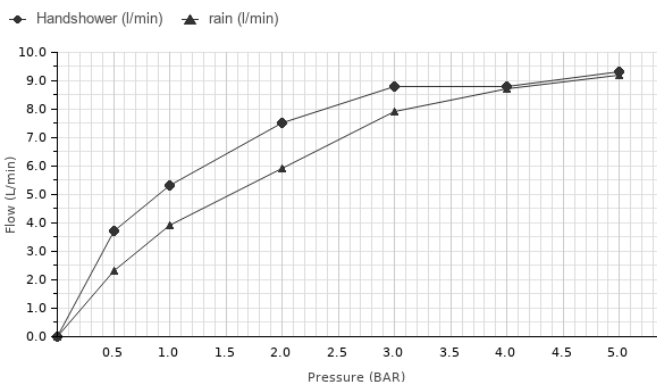

Descripción

Columna de ducha termostática con termoelemento de cera incorporado, rociador, barra de ducha con soporte teleducha deslizante y teleducha multifunción SMART. Con conexiones de 1/2" a una distancia de 150 ± 15mm entre ellas. Incluye válvula antirretorno y stop de seguridad a 38°. El caudal a 3 bares de la teleducha es de 11,11l/min y del rociador 8,7l/min.

Acabado

chromo
100093268

Diagrama de Caudales

Pressure (bar)	0	0.5	1	2	3	4	5
Flow - Handshower (l/min) (±15%)	0	3.7	5.3	7.5	8.8	8.8	9.3
Flow - rain (l/min) (±15%)	0	2.3	3.9	5.9	7.9	8.7	9.2

Esquema Técnico