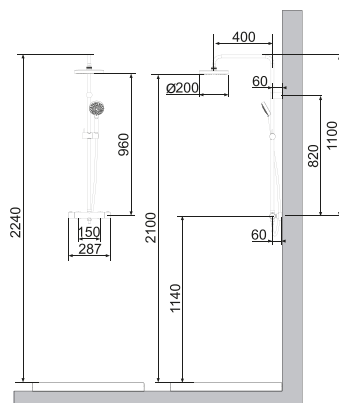

Descripción

Columna de ducha termostática con termoelemento de cera incorporado, rociador, barra de ducha con soporte teleducha deslizante y teleducha multifunción SMART. Con conexiones de 1/2" a una distancia de 150 ± 15mm entre ellas. Incluye válvula antirretorno y stop de seguridad a 38°. El caudal a 3 bares de la teleducha es de 11,11l/min y del rociador 8,7l/min.

Acabado

chromo
100093268

Diagrama de Caudales

Pressure (bar)	0	0.5	1	2	3	4	5
Flow - Handshower (l/min) (±15%)	0	3.7	5.3	7.5	8.8	8.8	9.3
Flow - rain (l/min) (±15%)	0	2.3	3.9	5.9	7.9	8.7	9.2

Esquema Técnico

Dimensiones en mm

Garantía: Para consultar la garantía u otra información relativa a este producto, visitar nuestra web: www.noken.com