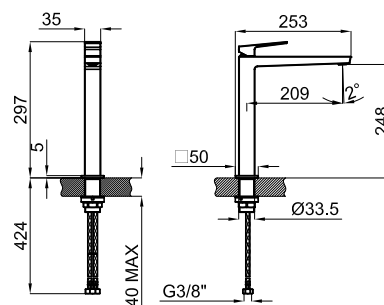

## Descripción

Monomando lavabo caño alto con cartucho cerámico de Ø25mm. Sin vaciador. Conexiones de 3/8", una longitud de los latiguillos de 360mm. Aireador "plus" orientable. El caudal a 3 bares es de 4,7 l/min.

## Esquema Técnico

Dimensiones en mm

Garantía: Para consultar la garantía u otra información relativa a este producto, visitar nuestra web: [www.noken.com](http://www.noken.com)

**noken**  
PORCELANOSA BATHROOMS