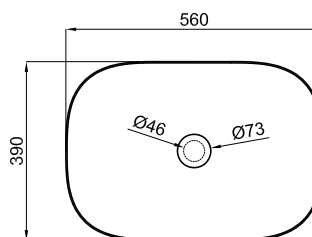

Descripción

Lavabo 56 cm apoyo sin rebosadero. Incluye vaciador fijo con tapón cerámico.

Acabado

blanco
100243656

Esquema Técnico

Dimensiones en mm

Garantía: Para consultar la garantía u otra información relativa a este producto, visitar nuestra web: www.noken.com