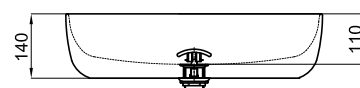

Descripción

Lavabo 56 cm apoyo sin rebosadero. Incluye vaciador fijo con tapón cerámico.

Acabado

blanco
100243656

Esquema Técnico

Dimensiones en mm

Garantía: Para consultar la garantía u otra información relativa a este producto, visitar nuestra web: www.noken.com