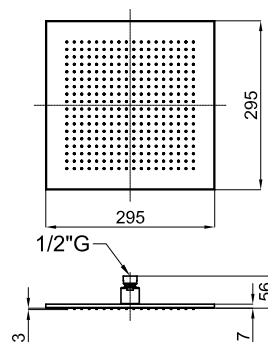

Rociadores

NEPTUNE SLIM

Descripción

Rociador Square 30 cm., con rótula

Acabado

cobre
100181211

Otros Acabados

Cromo
100090329

Negro mate
100213281

Cobre cepillado
100281797

Titanio
100181221

Titanio cepillado
100280743

Diagrama de Caudales

Pressure (bar)	0	0.5	1	2	3	4	5
Flow - l/min (±15%)	0	7.38	10.33	14.1	15.81	16.3	16.86

Esquema Técnico

Dimensiones en mm

Garantía: Para consultar la garantía u otra información relativa a este producto, visitar nuestra web: www.noken.com

noken
PORCELANOSA BATHROOMS

Aviso legal: Los contenidos incluidos en este catálogo de productos NOKEN tienen únicamente fines informativos y de carácter orientativo careciendo de valor contractual alguno y por tanto no siendo jurídicamente vinculantes. Para la obtención de una correcta elección de material adaptado a las características de cada cliente así como para una óptima colocación y mantenimiento del mismo o para resolver cualquier cuestión que se le pueda suscitar sobre nuestros productos deberá dirigirse a nuestros establecimientos comerciales. NOKEN se reserva el derecho de modificar y/o suprimir ciertos modelos expuestos en este catálogo sin previo aviso. El aspecto y color de las productos puede presentar ligeras diferencias respecto a las originales.