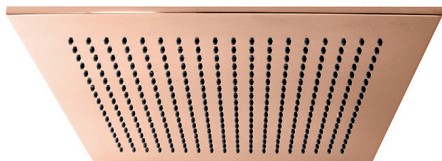

Rociadores

NEPTUNE SLIM

Descripción

Rociador Square 30 cm., con rótula

Acabado

cobre
100181211

Otros Acabados

Cromo
100090329

Negro mate
100213281

Cobre cepillado
100281797

Titanio
100181221

Titanio cepillado
100280743

Diagrama de Caudales

Pressure (bar)	0	0.5	1	2	3	4	5
Flow - l/min (±15%)	0	7.38	10.33	14.1	15.81	16.3	16.86

Esquema Técnico