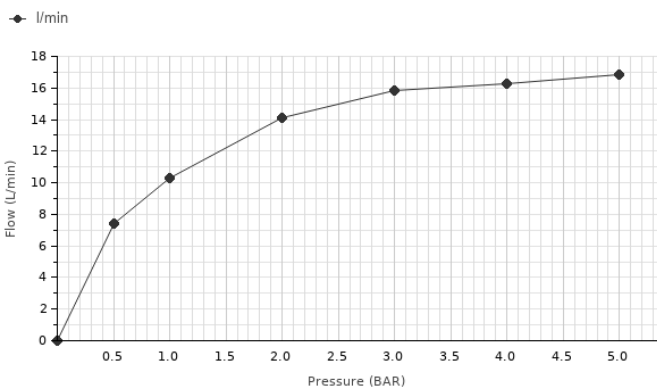

Rociadores

NEPTUNE SLIM

Descripción

Rociador Square 30 cm., con rótula

Acabado

cobre
100181211

Otros Acabados

Cromo
100090329

Negro mate
100213281

Cobre cepillado
100281797

Titanio
100181221

Titanio cepillado
100280743

Diagrama de Caudales

Pressure (bar)	0	0.5	1	2	3	4	5
Flow - l/min (±15%)	0	7.38	10.33	14.1	15.81	16.3	16.86

Esquema Técnico