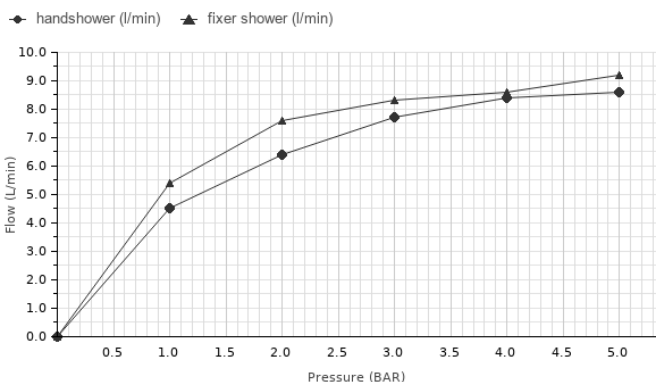

Descripción

Columna de ducha termostática con termoelemento de cera incorporado con tecnología savetouch, rociador cuadrado, barra de ducha extensible con soporte teleducha deslizante y teleducha "JOY S". Incluye válvula antirretorno y stop de seguridad a 38°C. Con conexiones de 1/2" y a 150±20mm de distancia entre ellas. El caudal a 3 bares de la teleducha es de 8,29l/min y del rociador 8,45l/min.

Acabado

Otros Acabados

Diagrama de Caudales

Pressure (bar)	0	1	2	3	4	5
Flow - handshower (l/min) (±15%)	0	4.5	6.4	7.7	8.4	8.6
Flow - fixer shower (l/min) (±15%)	0	5.4	7.6	8.3	8.6	9.2

Esquema Técnico

Dimensiones en mm