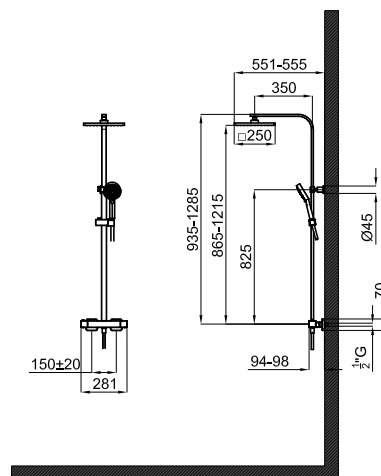

Descripción

Columna de ducha termostática con termoelemento de cera incorporado con tecnología savetouch, rociador cuadrado, barra de ducha extensible con soporte teleducha deslizante y teleducha "JOY S". Incluye válvula antirretorno y stop de seguridad a 38°C. Con conexiones de 1/2" y a 150±20mm de distancia entre ellas. El caudal a 3 bares de la teleducha es de 8,29l/min y del rociador 8,45l/min.

Acabado

Otros Acabados

Diagrama de Caudales

Pressure (bar)	0	1	2	3	4	5
Flow - handshower (l/min) (±15%)	0	4.5	6.4	7.7	8.4	8.6
Flow - fixer shower (l/min) (±15%)	0	5.4	7.6	8.3	8.6	9.2

Esquema Técnico

Dimensiones en mm