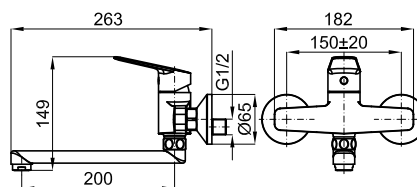

### Descripción

Monomando fregadero con caño giratorio a muro. Incorpora cartucho cerámico de Ø35 mm y aireador "Plus". Distancia excéntricas 150 +/-20 mm

### Esquema Técnico

Dimensiones en mm

**Garantía:** Para consultar la garantía u otra información relativa a este producto, visitar nuestra web: [www.noken.com](http://www.noken.com)

**noken**  
PORCELANOSA BATHROOMS