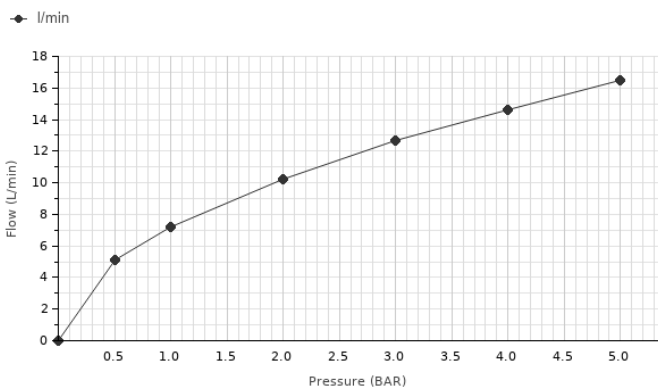

### Descripción

Monomando fregadero con caño giratorio a muro. Incorpora cartucho cerámico de Ø35 mm y aireador "Plus". Distancia excéntricas 150 +/-20 mm

### Diagrama de Caudales

Pressure (bar)	0	0.5	1	2	3	4	5
Flow - l/min (±15%)	0	5.12	7.18	10.25	12.69	14.64	16.49