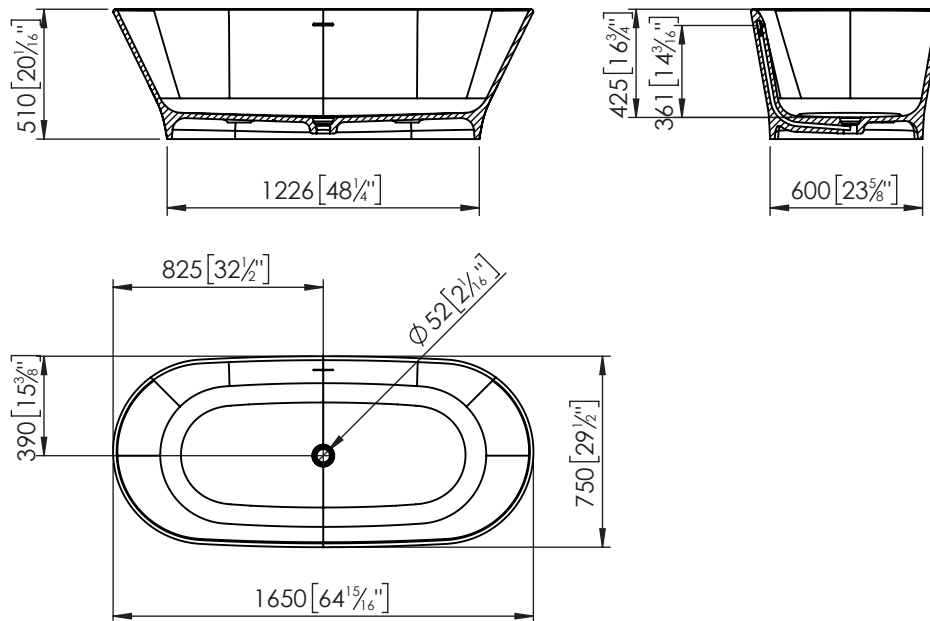

## Descripción

Bañera ovalada de 165x75 cm fabricada en Krion, exenta, con desagüe central, rebosadero y sin grifería. Incluye sifón y desagüe con tapa en Krion.

## Información Técnica

- Tipo de instalación: exenta
- Alto: 510 mm
- Ancho: 750 mm
- Largo: 1650 mm
- Peso Neto: 105 Kg
- Volumen: 260 L

## Notas

Todas las medidas de los productos son nominales y pueden variar dentro de las tolerancias establecidas en el producto. Todas las medidas de los planos están expresadas en mm [in].

Instalar el producto siguiendo las recomendaciones del manual de instalación.