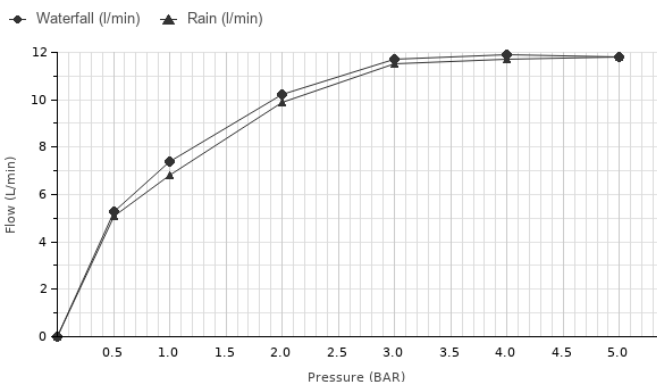

Rociadores

AISI
304

eco
FLOW

EX

XXL

OXO

Descripción

Rociador función lluvia + cascada con conexiones de 1/2". El caudal a 3 bares es para la lluvia de: 11,9 l/min. y para la cascada de: 12,1 l/min.

Acabado

inox espejo
100284108

Otros Acabados

negro mate
100284314

titanio cepillado
100284315

Diagrama de Caudales

Pressure (bar)	0	0.5	1	2	3	4	5
Flow - Waterfall (l/min) (±15%)	0	5.3	7.4	10.2	11.7	11.9	11.8
Flow - Rain (l/min) (±15%)	0	5.1	6.8	9.9	11.5	11.7	11.8