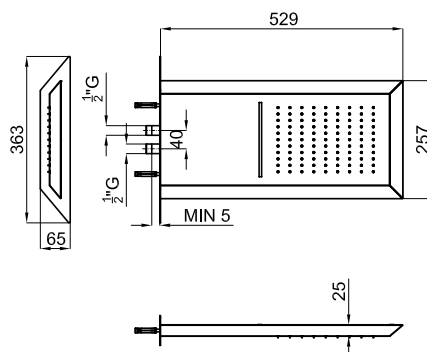

Rociadores

AISI
304

eco
FLOW

EX

XXL

OXO

Descripción

Rociador función lluvia + cascada con conexiones de 1/2". El caudal a 3 bares es para la lluvia de: 11,9 l/min. y para la cascada de: 12,1 l/min.

Acabado

inox espejo
100284108

Otros Acabados

negro mate
100284314

titanio cepillado
100284315

Diagrama de Caudales

Pressure (bar)	0	0.5	1	2	3	4	5
Flow - Waterfall (l/min) (±15%)	0	5.3	7.4	10.2	11.7	11.9	11.8
Flow - Rain (l/min) (±15%)	0	5.1	6.8	9.9	11.5	11.7	11.8

Esquema Técnico

Dimensiones en mm

noken
PORCELANOSA BATHROOMS

Garantía: Para consultar la garantía u otra información relativa a este producto, visitar nuestra web: www.noken.com

Aviso legal: Los contenidos incluidos en este catálogo de productos NOKEN tienen únicamente fines informativos y de carácter orientativo careciendo de valor contractual alguno y por tanto no siendo jurídicamente vinculantes. Para la obtención de una correcta elección de material adaptado a las características de cada cliente así como para una óptima colocación y mantenimiento del mismo o para resolver cualquier cuestión que se le pueda suscitar sobre nuestros productos deberá dirigirse a nuestros establecimientos comerciales. NOKEN se reserva el derecho de modificar y/o suprimir ciertos modelos expuestos en este catálogo sin previo aviso. El aspecto y color de las productos puede presentar ligeras diferencias respecto a las originales.