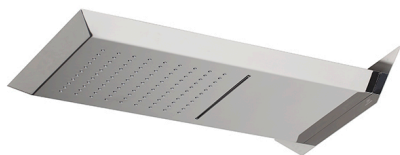

Rociadores

AISI
304

eco
FLOW

EX

XXL

OXO

Descripción

Rociador función lluvia + cascada con conexiones de 1/2". El caudal a 3 bares es para la lluvia de: 11,9 l/min. y para la cascada de: 12,1 l/min.

Acabado

inox espejo
100284108

Otros Acabados

negro mate
100284314

titanio cepillado
100284315

Diagrama de Caudales

Pressure (bar)	0	0.5	1	2	3	4	5
Flow - Waterfall (l/min) (±15%)	0	5.3	7.4	10.2	11.7	11.9	11.8
Flow - Rain (l/min) (±15%)	0	5.1	6.8	9.9	11.5	11.7	11.8