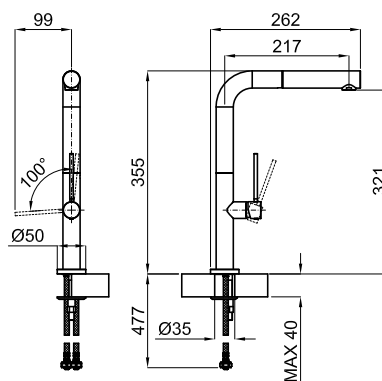

BRIDGE

Descripción

BRIDGE SLIM - Monomando fregadero con ducha extraíble y caño giratorio. Incorpora cartucho cerámico de Ø25 mm con conexiones de 3/8", una longitud de latiguillos de 550 mm y aireador "Plus"

Acabado

cobre
100292766

Otros Acabados

chromo
100292765

titanio
100292821

Esquema Técnico

Dimensiones en mm

Garantía: Para consultar la garantía u otra información relativa a este producto, visitar nuestra web: www.noken.com