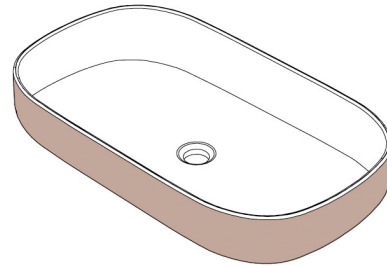

Lavabos y Encimeras

UNIQUE

UNIQUE B814 1100 ON TOP ROSA
70X40X13
100191992

La serie UNIQUE es una amplia colección de lavabos, platos de ducha y bañera para utilizar en proceso de transformación junto con plancha KRION®. La infinidad de diseños y combinaciones que se pueden realizar utilizando la colección UNIQUE junto a planchas de KRION® usando sus diferentes técnicas de transformación y colores permiten ofrecer soluciones de diseño para todos los ámbitos, adaptándose al gusto y las necesidades tanto funcionales, dimensionales como estéticas del cliente. Es una colección que gracias a su amplitud de posibilidad y exclusividad, permite crear un espacio único para el cliente.

Descripción

Lavabo 70x40 cm en apoyo fabricado en KRION® LUX y sin rebosadero.

Características

Certificados y Normativas

Regulation (EC) No 1907/2006
UL 2818&CDPH
UNE-EN 14688

Color

Rosa

Lavabos y Encimeras

UNIQUE

UNIQUE B814 1100 ON TOP ROSA
70X40X13
100191992

Información Técnica

- Tipo de instalación: apoyo
- Alto: 130 mm
- Ancho: 380 mm
- Largo: 700 mm
- Peso Neto: 12 Kg

Notas

ES#-Para consultar la garantía o cualquier otra información respecto a este producto, consulte nuestra web: www.krion.com