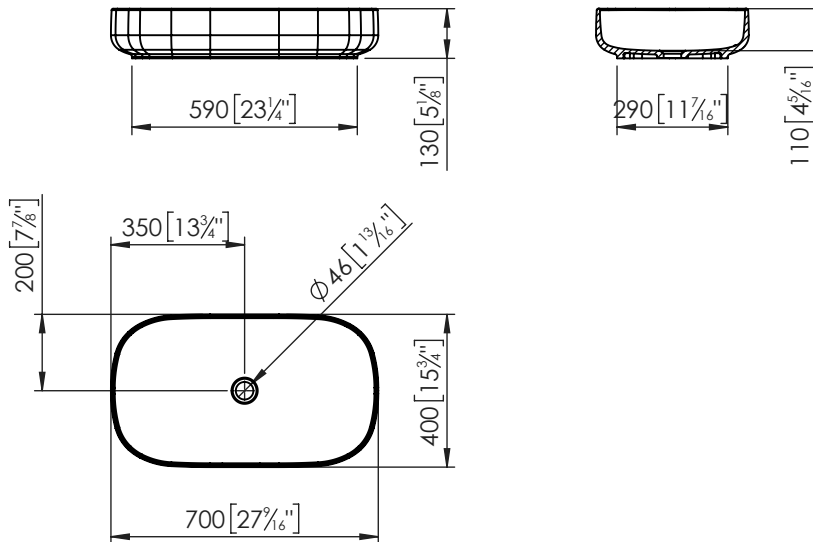

Descripción

Lavabo 70x40 cm en apoyo fabricado en KRION® LUX y sin rebosadero.

Características

Certificados y Normativas

Regulation (EC) No 1907/2006
UL 2818&CDPH
UNE-EN 14688

Color

Rosa

Lavabos y Encimeras

UNIQUE

UNIQUE B814 1100 ON TOP ROSA
70X40X13
100191992

Información Técnica

- Tipo de instalación: apoyo
- Alto: 130 mm
- Ancho: 380 mm
- Largo: 700 mm
- Peso Neto: 12 Kg

Notas

ES#-Para consultar la garantía o cualquier otra información respecto a este producto, consulte nuestra web: www.krion.com