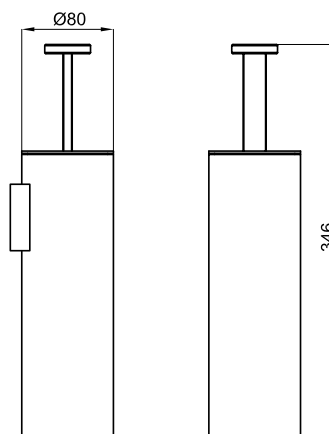

URBAN C

Descripción

Escobillero a pared / suelo

Acabado

cobre
100289270

Otros Acabados

blanco
100123152

negro mate
100211377

titanio cepillado
100289261

oro cepillado
100299386

cromo
100123138

cobre cepillado
100289260

titanio
100289271

Esquema Técnico

Dimensiones en mm

Garantía: Para consultar la garantía u otra información relativa a este producto, visitar nuestra web: www.noken.com