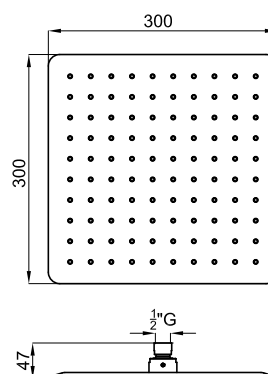

Rociadores

NK ENERGY

Descripción

Rociador Square 30x30 cm, con rótula . El caudal a 3 bares es de 10,3 l/min

Acabado

inox espejo
100283435

Esquema Técnico

Dimensiones en mm