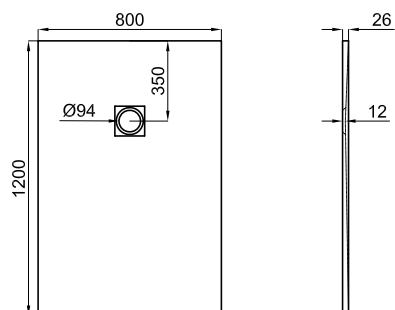

## Descripción

Plato de ducha 120X80 MINERAL STONE.

## Esquema Técnico

Dimensiones en mm

**Garantía:** Para consultar la garantía u otra información relativa a este producto, visitar nuestra web: [www.noken.com](http://www.noken.com)

**noken**  
PORCELANOSA BATHROOMS